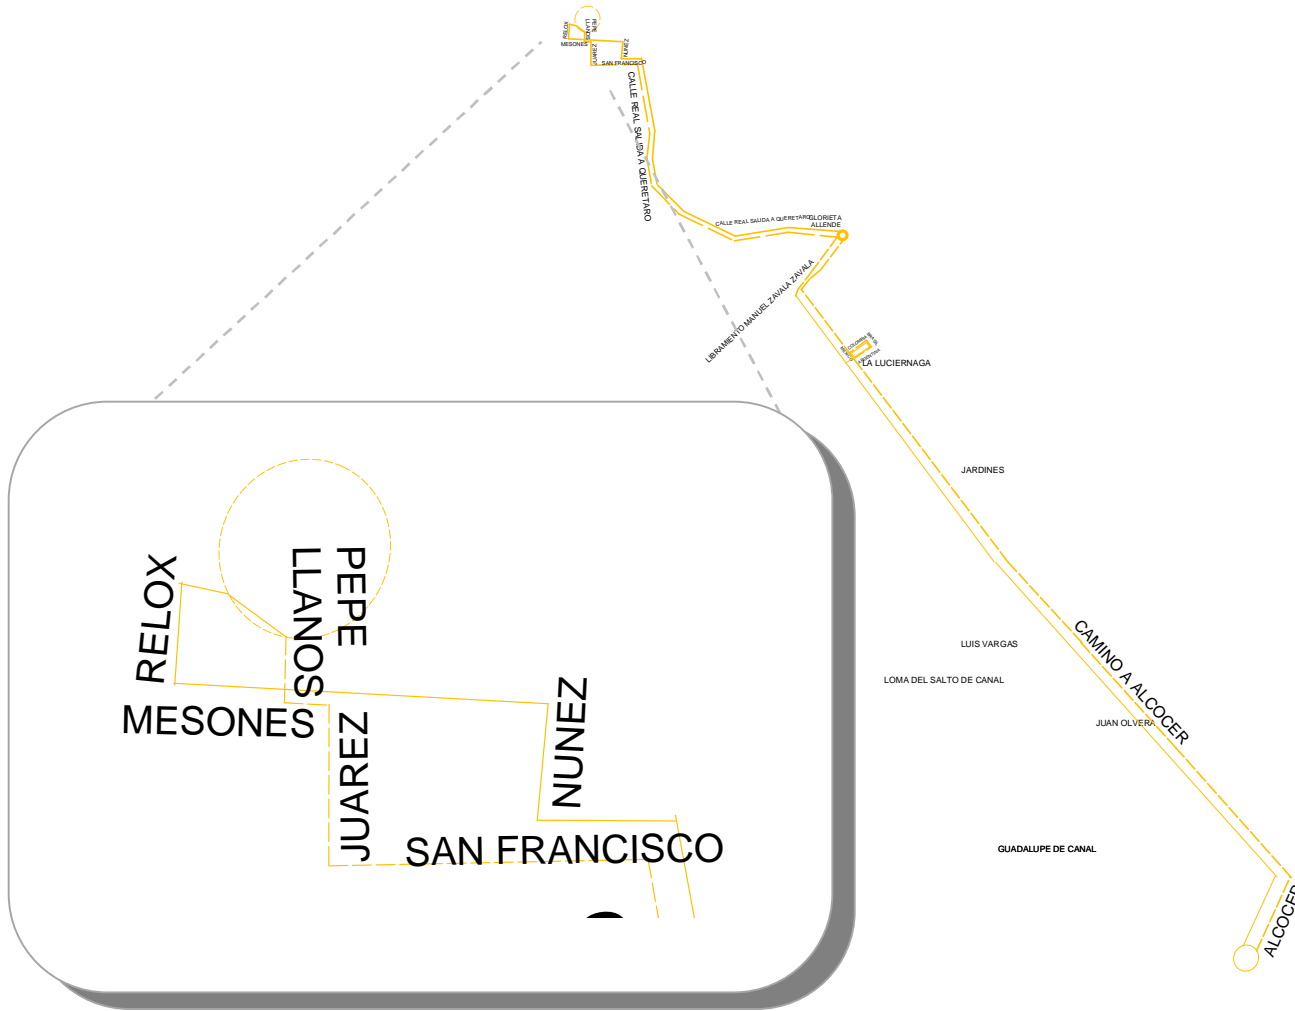

ALCOGER – SAN MIGUEL DE ALLENDE

Simbología

-  ida
-  regreso
-  inicia
-  termina

EMPRESA

Soc. Coop. Héroes de San Miguel de Allende, S.C.L.

DIRECCION DE TRANSITO Y TRANSPORTE

JEFATURA DE TRANSPORTE

"MEJORAS AL TRANSPORTE PÚBLICO MUNICIPAL"