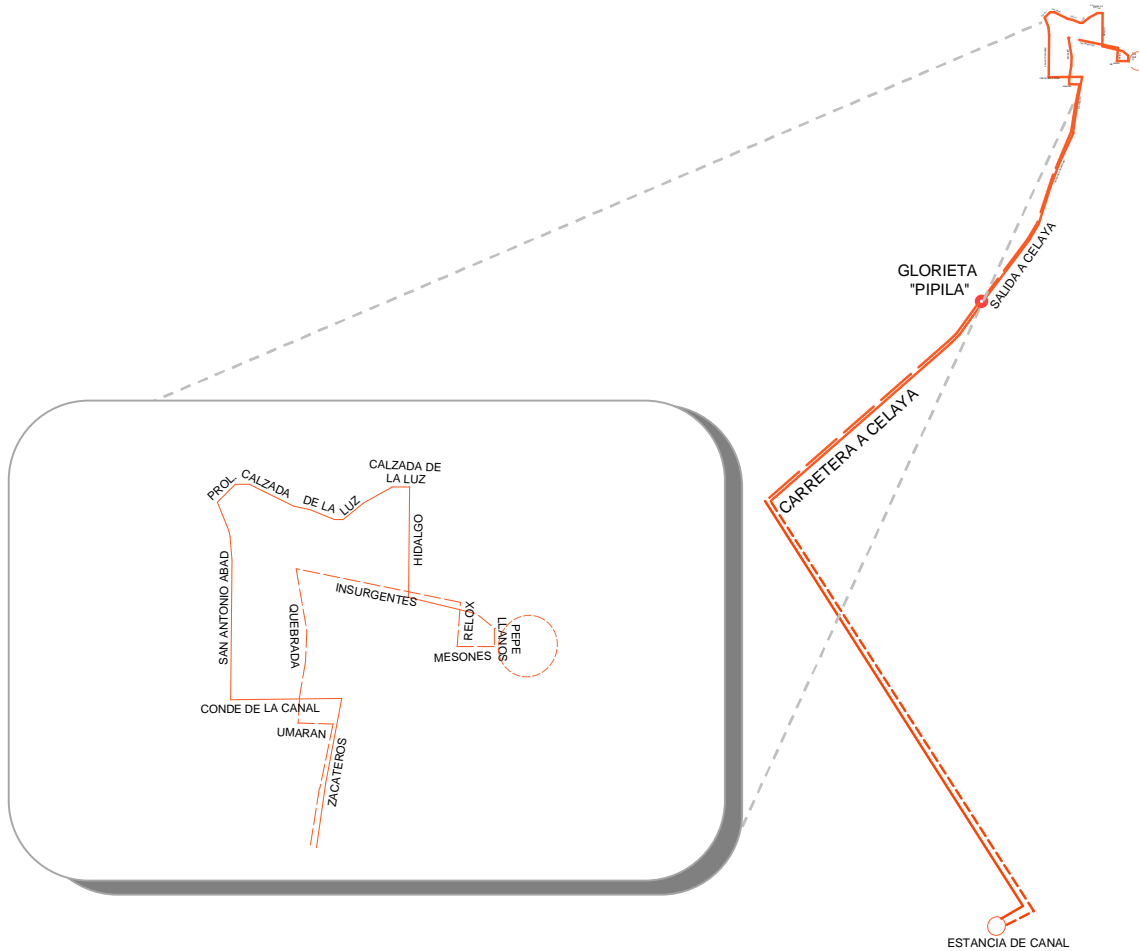

# ESTANCIA DE CANAL – SAN MIGUEL DE ALLENDE

## Simbología

-  ida
-  regreso
-  inicia
-  termina

## EMPRESA

Sociedad Cooperativa Héroes de San Miguel, S.C.L.

DIRECCION DE  
TRANSITO Y  
TRANSPORTE

JEFATURA DE  
TRANSPORTE

"MEJORAS AL TRANSPORTE PÚBLICO MUNICIPAL"