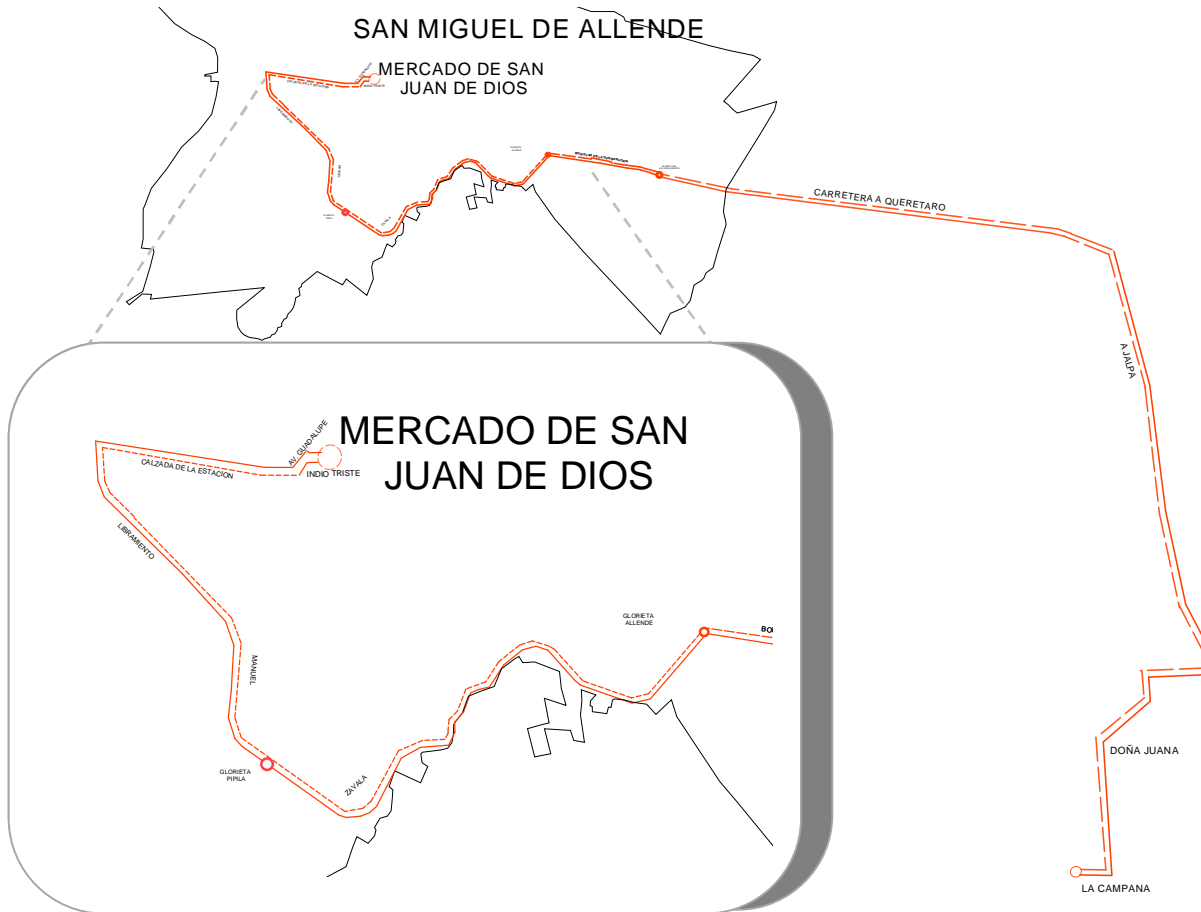

# LA CAMPANA – SAN MIGUEL DE ALLENDE

## Simbología

- ida
- regreso
- inicia
- termina

**EMPRESA**

Sin Agrupación

DIRECCION DE  
TRANSITO Y  
TRANSPORTE

JEFATURA DE  
TRANSPORTE

"MEJORAS AL TRANSPORTE PÚBLICO  
MUNICIPAL"