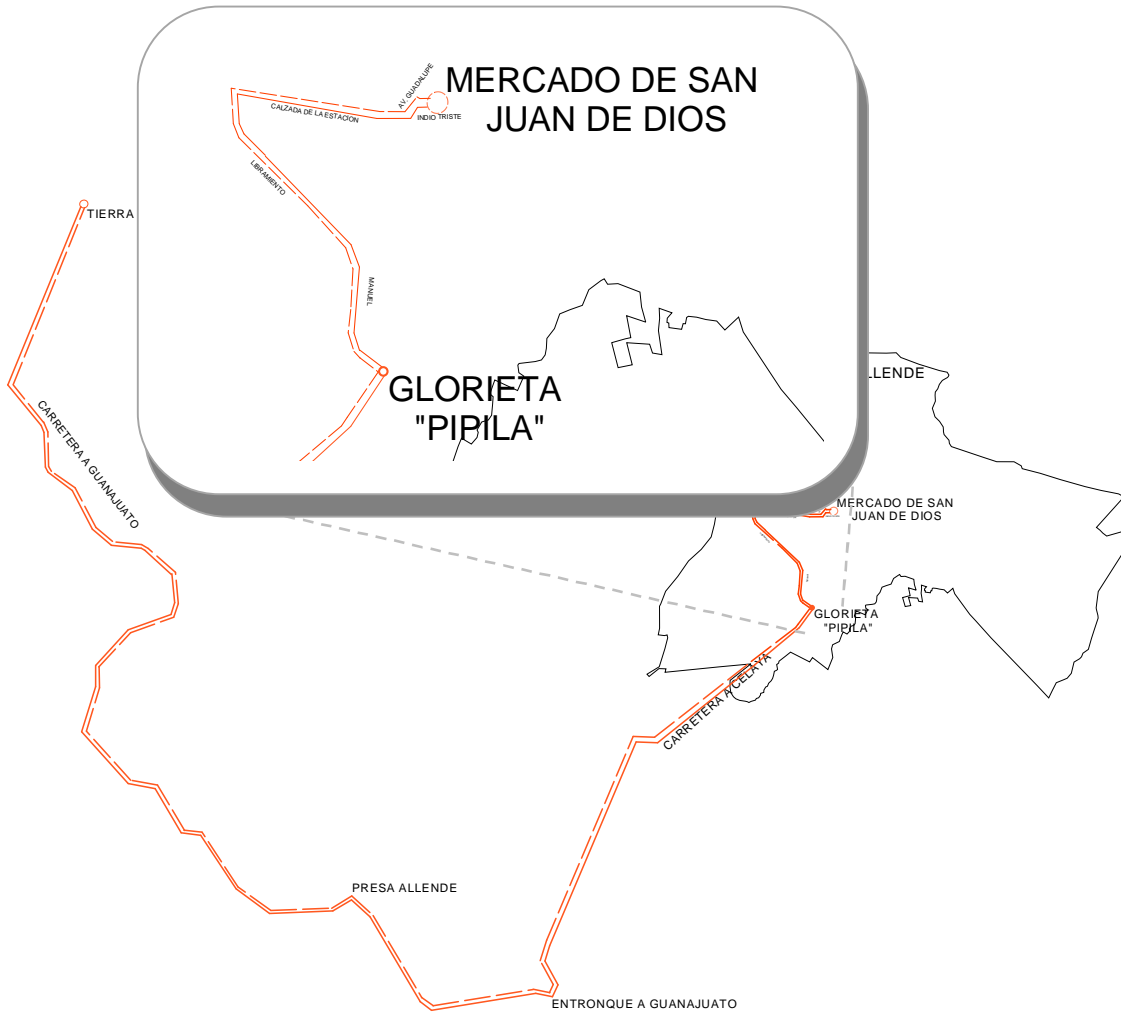

# TIERRA BLANCA – SAN MIGUEL DE ALLENDE

## Simbología

- ida
- regreso
- inicia
- termina

**EMPRESA**

Sin Agrupación

DIRECCION DE  
TRANSITO Y  
TRANSPORTE

JEFATURA DE  
TRANSPORTE

"MEJORAS AL TRANSPORTE PÚBLICO  
MUNICIPAL"