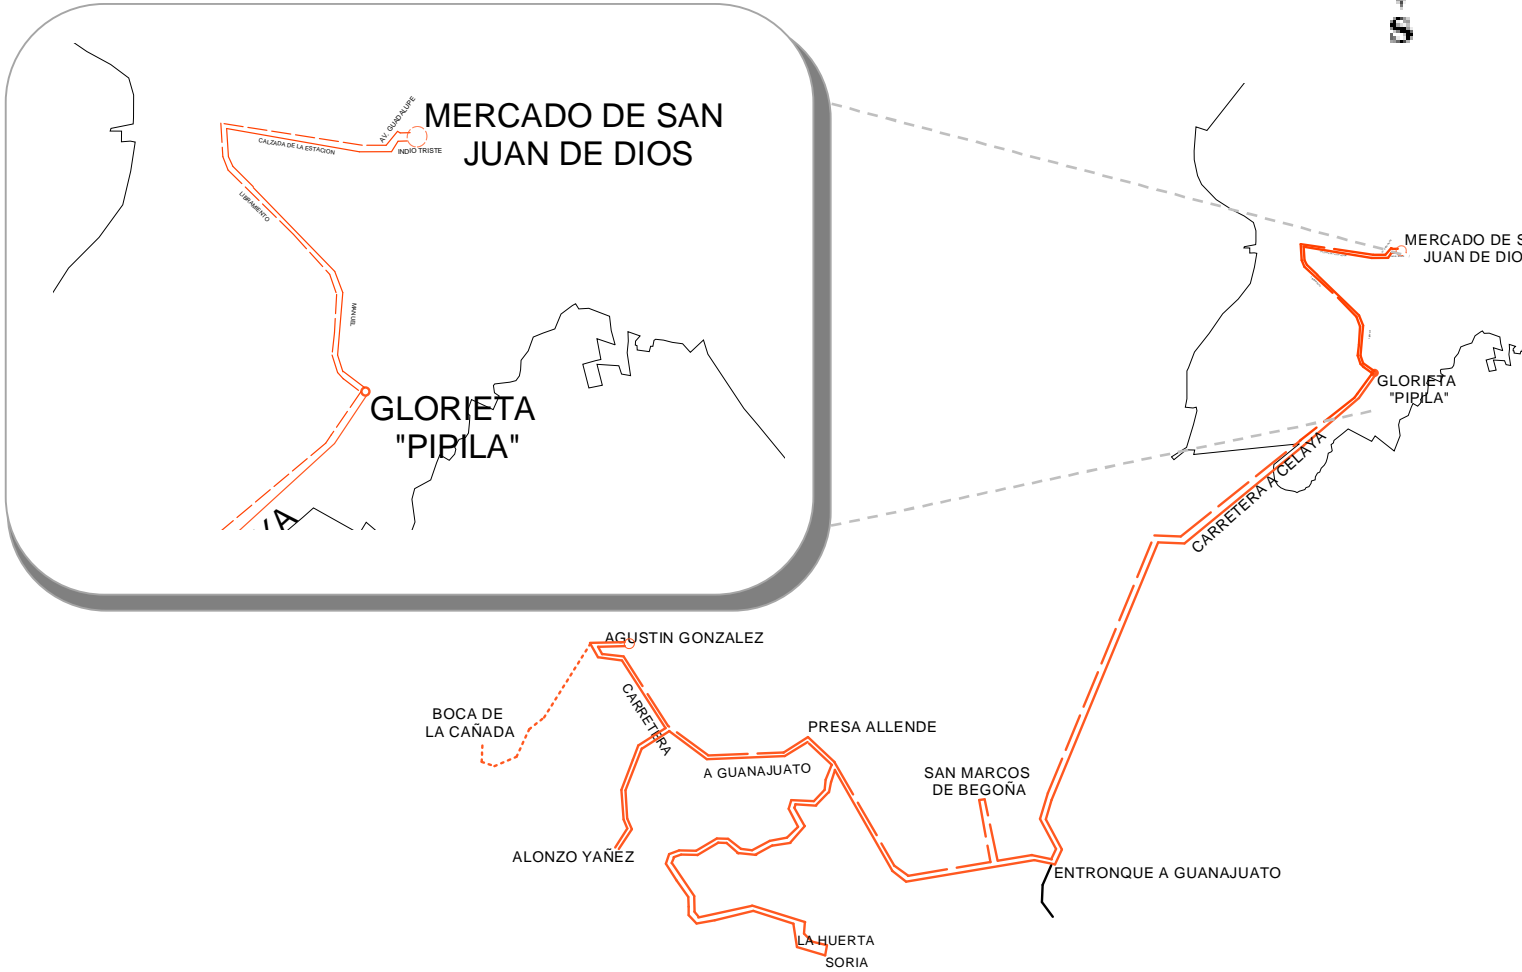

# AGUSTIN GONZALEZ RAMAL A (SORIA, HUERTA) RAMAL B (ALONSO YAÑEZ) – SMA

## Simbología

-  ida
-  regreso
-  inicia
-  termina

**EMPRESA**

Sin Agrupacion

DIRECCION DE TRANSITO

JEFATURA DE TRANSPORTE

"MEJORAS AL TRANSPORTE PÚBLICO MUNICIPAL"