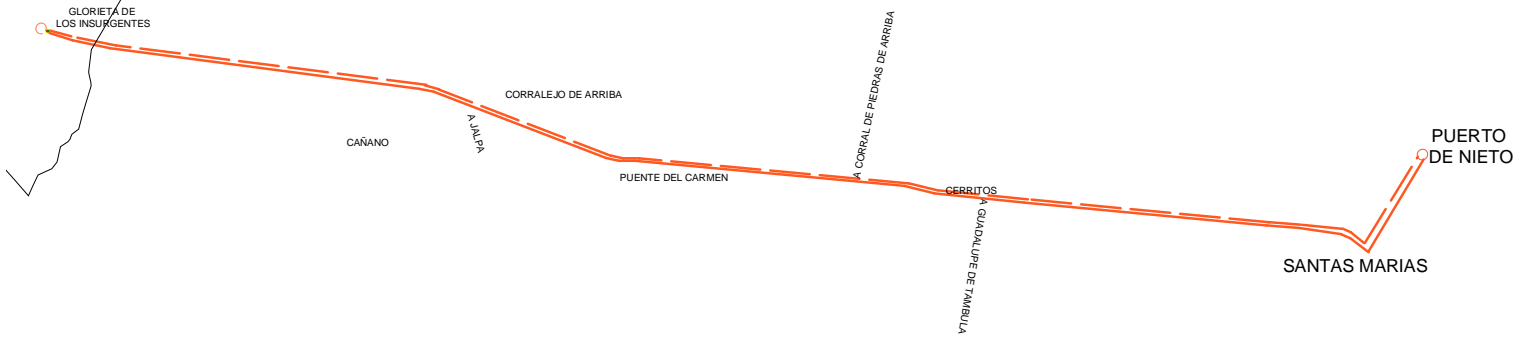

PUERTO DE NIETO – SAN MIGUEL DE ALLENDE

Simbología

- ida
- regreso
- inicia
- termina

SAN MIGUEL DE ALLENDE

EMPRESA

Transportes RACA, Hermanos,
S.A. de C.V.

DIRECCION DE
TRANSITO Y
TRANSPORTE

JEFATURA DE
TRANSPORTE

"MEJORAS AL TRANSPORTE PÚBLICO
MUNICIPAL"