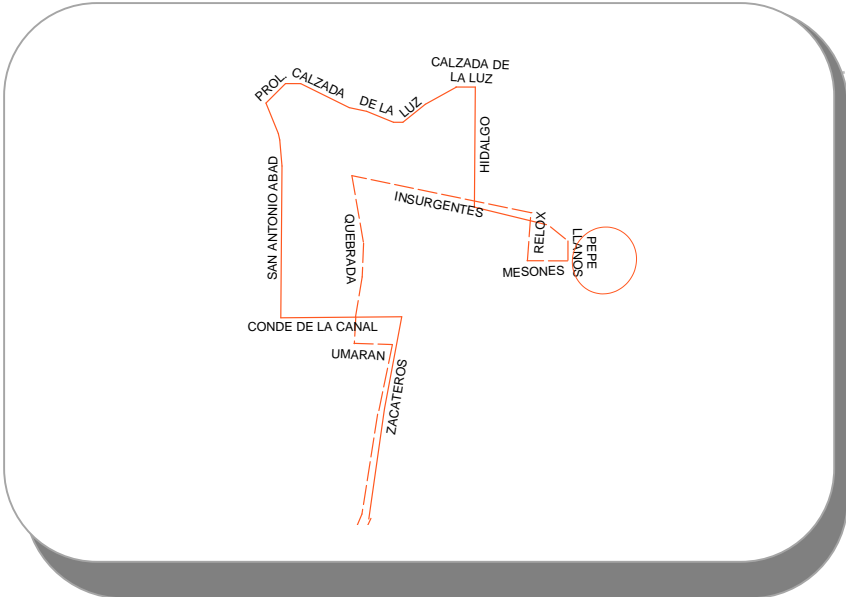

PANTOJA – SAN MIGUEL DE ALLENDE

Simbología

- ida
- - - regreso
- inicia
- termina

EMPRESA

Unión de Permisarios del Transporte Urbano y Suburbano de San Miguel de Allende, A.C.

DIRECCION DE TRANSITO

JEFATURA DE TRANSPORTE