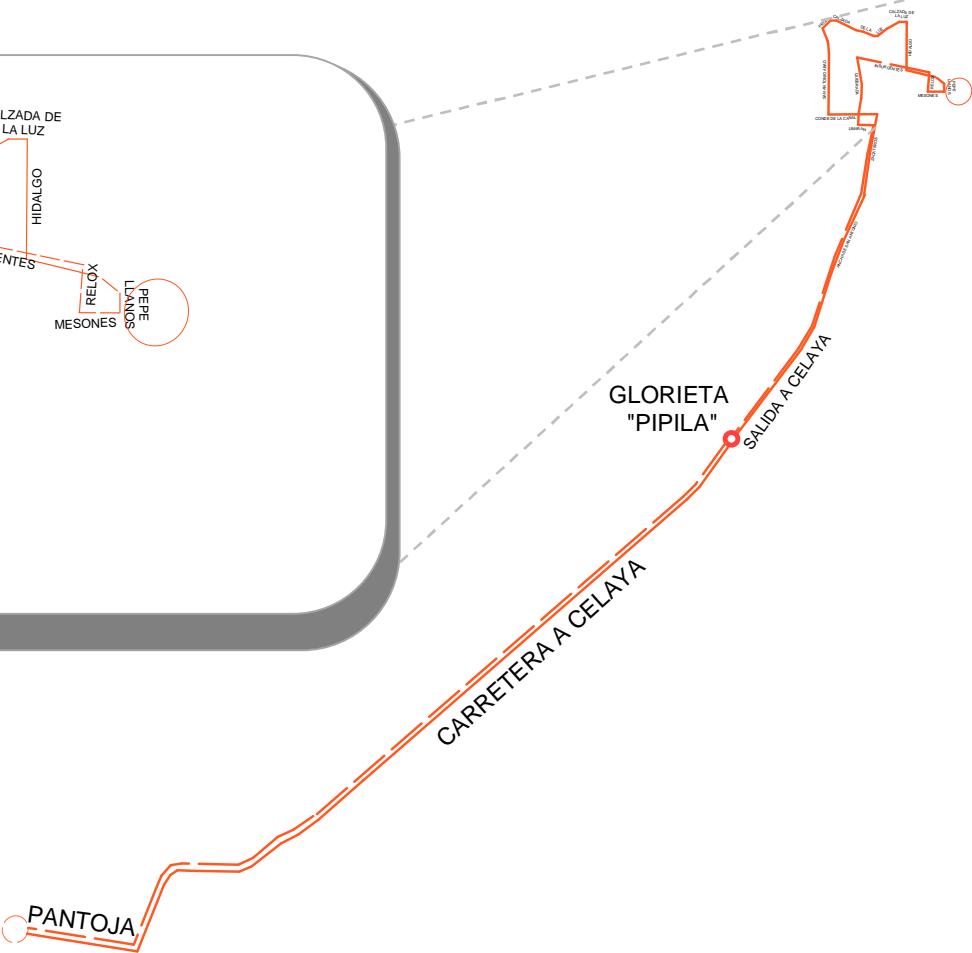

PANTOJA – SAN MIGUEL DE ALLENDE

Simbología

- ida
- - - regreso
- inicia
- termina

EMPRESA

Unión de Permisarios del Transporte Urbano y Suburbano de San Miguel de Allende, A.C.

DIRECCION DE TRANSITO

JEFATURA DE TRANSPORTE

"MEJORAS AL TRANSPORTE PÚBLICO MUNICIPAL"